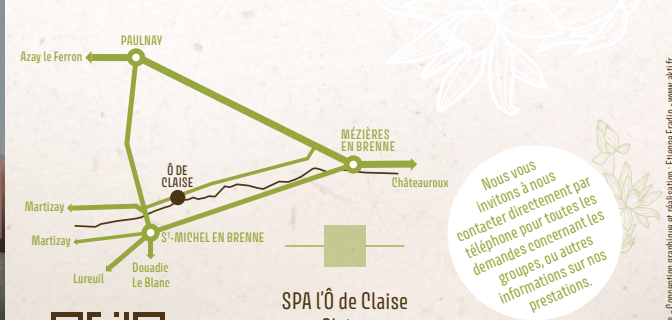

SPA l'Ô de Claise
Claise
36290 Saint-Michel en Brenne

02 54 38 16 01 - odeclaise@gmail.com

www.odeclaise.fr

Nous vous invitons à nous contacter directement par téléphone pour toutes les demandes concernant les groupes, ou autres informations sur nos prestations.

Impression - Groupe Sodimass - Conception graphique et réalisation - Etienne Fradin - www.akt.fr